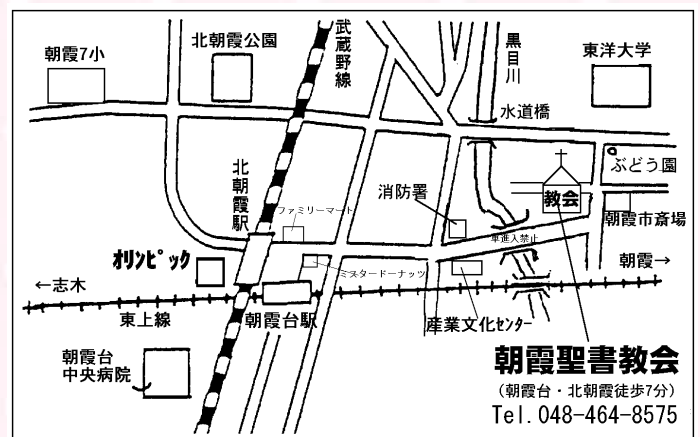

朝霞聖書教会

(朝霞台・北朝霞徒歩7分)
Tel. 048-464-8575